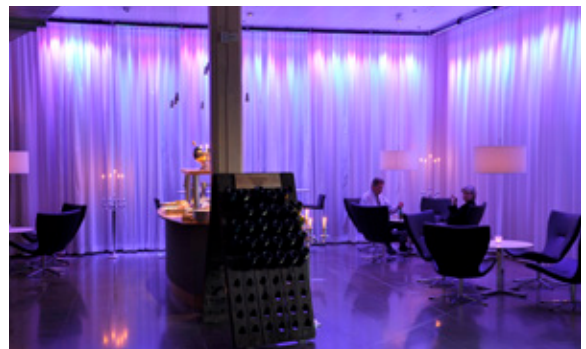

Trozelligalleriet

Trozelligalleriet passar utmärkt som utställningslokal.

Kvällstid kan den användas som mingelyta...

...eller bankettsal.

Vår långsträckt utställningslokal och bankettsal med Strömmens vatten direkt utanför fönstren. Utnyttja den goda utsikten för en riktig stor mässa, middag, fest eller bal.

Utanför Hemeryckssalen finns vår lounge.

Yta **1 500** m² Max antal **1 100** pers

Trozelligalleriet