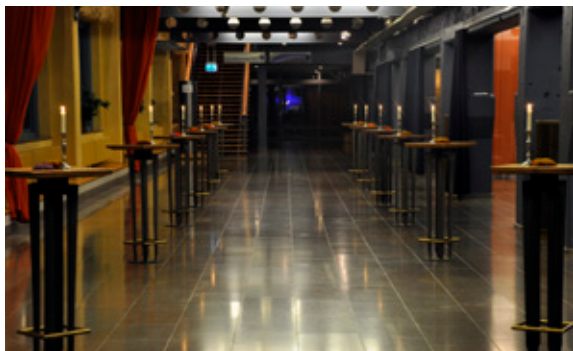

Trozelligalleriet

Trozelligalleriet passar utmärkt som utställningslokal.

Kvällstid kan den användas som mingelyta...

...eller bankettsal.

Vår långsträckt utställningslokal och bankettsal med Strömmens vatten direkt utanför fönstren. Utnyttja den goda utsikten för en riktig stor mässa, middag, fest eller bal.

Utanför Hemeryckssalen finns vår lounge.

Yta **1 500** m² Max antal **1 100** pers

Trozelligalleriet